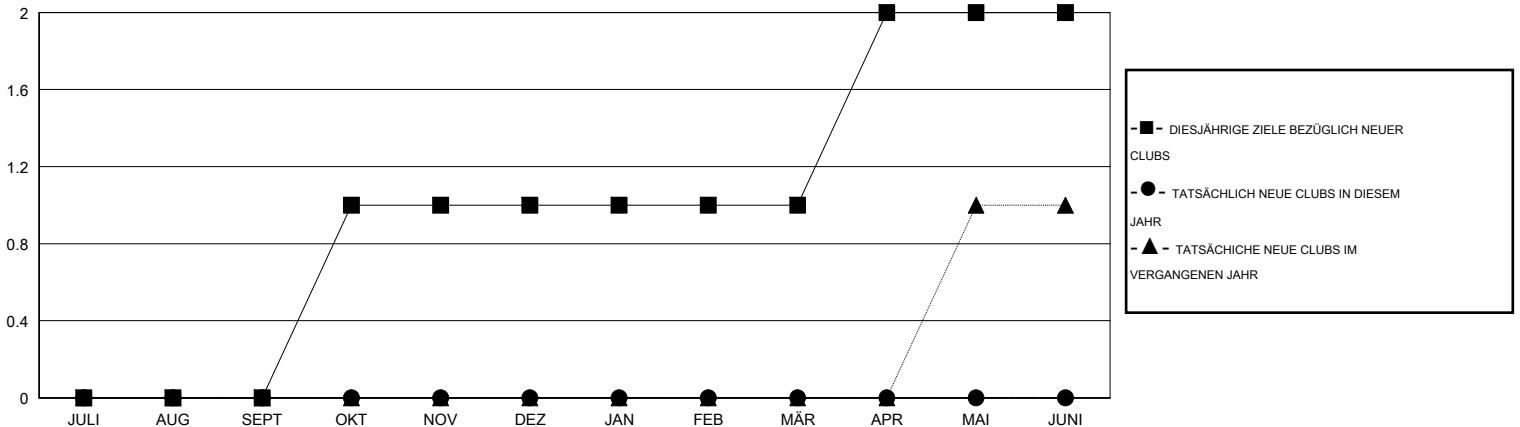

MONTHLY MEMBERSHIP PROGRESS REPORT

District 1110N

Results as of: 12/31/2016

GMT: Carl Robert Rettby

STANDORT GERMANY

GMT KONST. GEB.: 4

Clubs					Pro Mitglied				
ERGEBNISSE FÜR 2016-2017					ERGEBNISSE FÜR 2016-2017				
QUARTAL	ZIEL NEUE CLUBS	NEUE CLUBS	AUFGELOSTE CLUBS	NETTO-GEWINN/-VERLUST	QUARTAL	ZIEL NEUE MITGLIEDER	HINZUGEFÜGTE GRÜNDUNGS- UND NEUE MITGLIEDER	AUSGESCHIEDENE MITGLIEDER	NETTO-GEWINN/-VERLUST
JULI/AUG/SEPT	0	0	0	0	JULI/AUG/SEPT	-10	29	36	-7
OKT/NOV/DEZ	1	0	0	0	OKT/NOV/DEZ	15	20	24	-4
JAN/FEB/MÄR	0	0	0	0	JAN/FEB/MÄR	-10	0	0	0
APR/MAI/JUNI	1	0	0	0	APR/MAI/JUNI	15	0	0	0

ZIELE UND TATSÄCHLICHE NEUE CLUBS KUMULATIV

ZIELE UND TATSÄCHLICHE MITGLIEDER KUMULATIV

ABGEMELDETE CLUBS: 0	34 VON 90 CLUBS HABEN 1 ODER MEHR NEUE MITGLIEDER AUFGENOMMEN	<u>GESCHLECHTERVERTEILUNG</u>			
<u>AUSGETRETENE MITGLIEDER</u>		MANN	1,853 (80.95%)		
VERSTORBEN	6	FRAU	436 (19.05%)		
CLUB AUFGELOST	0	KLICKEN SIE HIER FÜR ANGABEN ZUM ZUSTAND DES CLUBS			
ANDERE	53			FAMILIENMITGLIEDER	18
GESAMT	59			HAUSHALTSVORSTAND	9
		NICHT-FAMILIENVORSTAND	9		