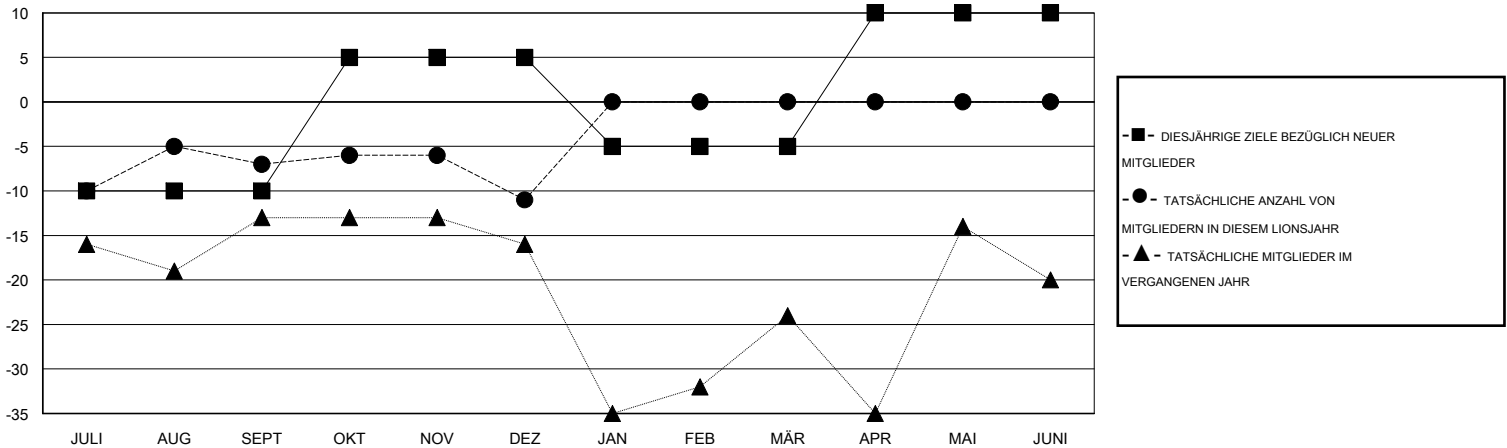

MONTHLY MEMBERSHIP PROGRESS REPORT

District 1110N

Results as of: 12/31/2016

GMT: Carl Robert Rettby

STANDORT GERMANY

GMT KONST. GEB.: 4

Clubs					Pro Mitglied				
ERGEBNISSE FÜR 2016-2017					ERGEBNISSE FÜR 2016-2017				
QUARTAL	ZIEL NEUE CLUBS	NEUE CLUBS	AUFGELOSTE CLUBS	NETTO-GEWINN/-VERLUST	QUARTAL	ZIEL NEUE MITGLIEDER	HINZUGEFÜGTE GRÜNDUNGS- UND NEUE MITGLIEDER	AUSGESCHIEDENE MITGLIEDER	NETTO-GEWINN/-VERLUST
JULI/AUG/SEPT	0	0	0	0	JULI/AUG/SEPT	-10	29	36	-7
OKT/NOV/DEZ	1	0	0	0	OKT/NOV/DEZ	15	20	24	-4
JAN/FEB/MÄR	0	0	0	0	JAN/FEB/MÄR	-10	0	0	0
APR/MAI/JUNI	1	0	0	0	APR/MAI/JUNI	15	0	0	0

ZIELE UND TATSÄCHLICHE NEUE CLUBS KUMULATIV

ZIELE UND TATSÄCHLICHE MITGLIEDER KUMULATIV

ABGEMELDETE CLUBS: 0	34 VON 90 CLUBS HABEN 1 ODER MEHR NEUE MITGLIEDER AUFGENOMMEN	<u>GESCHLECHTERVERTEILUNG</u>			
<u>AUSGETRETENE MITGLIEDER</u>		MANN	1,853 (80.95%)		
VERSTORBEN	6	FRAU	436 (19.05%)		
CLUB AUFGELOST	0	KLICKEN SIE HIER FÜR ANGABEN ZUM ZUSTAND DES CLUBS			
ANDERE	53			FAMILIENMITGLIEDER	18
GESAMT	59			HAUSHALTSVORSTAND	9
		NICHT-FAMILIENVORSTAND	9		